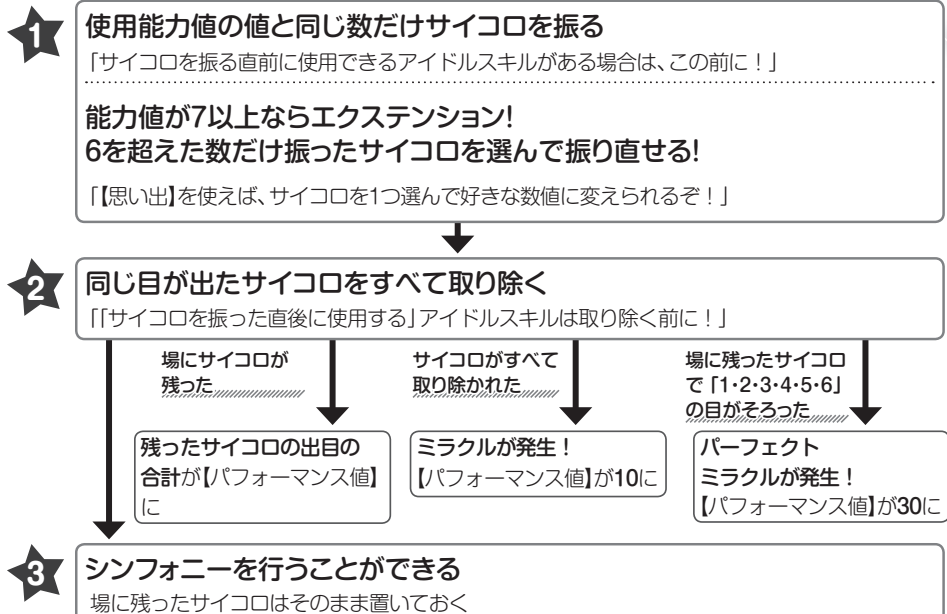

## パフォーマンス判定の流れ

### パフォーマンス判定

### シンフォニー

エクステンションが発生していた場合  
「エクステンションが発生させたPCがパフォーマンス判定で使用した【能力値】-6」  
点分だけ、【パフォーマンス値】が上昇!