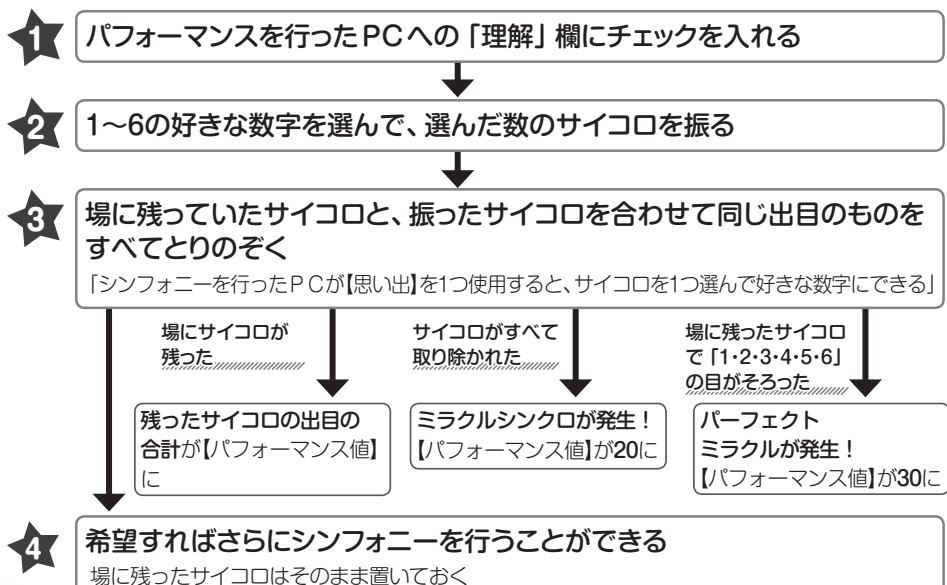

## パフォーマンス判定の流れ

### パフォーマンス判定

### シンフォニー

エクステンションが発生していた場合  
「エクステンションが発生させたPCがパフォーマンス判定で使用した【能力値】-6」  
点分だけ、【パフォーマンス値】が上昇!